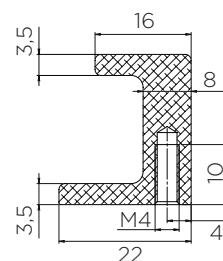

LOOP

РУЧКА СКОБА

Артикул	Розмір (Д x Ш x В)	Покриття	М/о	Упаковка
фп411220225-66	225 x 25 x 16 мм	Нержавіюча сталь	128/160/192	50
фп411220375-66.1	375 x 25 x 16 мм	Нержавіюча сталь	128/330	50
фп4112201125-66	1125 x 25 x 16 мм	Нержавіюча сталь	128/1065/1080	50

STATION

РУЧКА СКОБА

Артикул	Розмір (Д x Ш x В)	Покриття	М/о	Упаковка
фп437620032-31	44 x 22 x 25 мм	Латунь браш	32	50
фп437620160-31	190 x 22 x 25 мм	Латунь браш	160	50
фп437620320-31	350 x 22 x 25 мм	Латунь браш	320	50
фп437620032-76	44 x 22 x 25 мм	Чорний браш	32	50
фп437620160-76	190 x 22 x 25 мм	Чорний браш	160	50
фп437620320-76	350 x 22 x 25 мм	Чорний браш	320	50