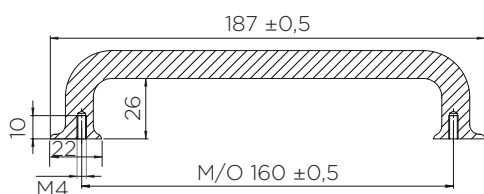

U-TURN

РУЧКА СКОБА

Артикул	Розмір (Д x Ш x В)	Покриття	М/о	Упаковка
фп540760160-66	187 x 7 x 38 мм	Нержавіюча сталь	160	50
фп540760160-99	187 x 7 x 38 мм	Античне срібло	160	50
фп540760160-22*	187 x 7 x 38 мм	Чорний мат.	160	50

* ручки під замовлення кратно упаковки