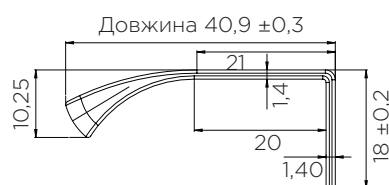

EDGE STRAIGHT

РУЧКА НАКЛАДНА

Артикул	Розмір (Д x Ш x В)	Покриття	М/о	Упаковка
фп419720040-94	40 x 40,9 x 18 мм	Бронза	20	50
фп419720040-91.1	40 x 40,9 x 18 мм	Антрацит браш	20	50
фп419720040-76.1	40 x 40,9 x 18 мм	Чорний браш	20	50
фп419720040-66.1	40 x 40,9 x 18 мм	Нержавіюча сталь	20	50
фп419720040-31.1	40 x 40,9 x 18 мм	Латунь браш	20	50
фп419720040-08	40 x 40,9 x 18 мм	Хром полірований	20	50
фп419720040-S2005	40 x 40,9 x 18 мм	Бежевий	20	50
фп419720040-S5000	40 x 40,9 x 18 мм	Сірий	20	50
фп419720040-S8000	40 x 40,9 x 18 мм	Антрацит	20	50

EDGE STRAIGHT

РУЧКА НАКЛАДНА

Артикул	Розмір (Д х Ш х В)	Покриття	М/о	Упаковка
фп419720200-94	200 x 40,9 x 18 мм	Бронза	2x80	50
фп419720200-91.1	200 x 40,9 x 18 мм	Антрацит браш	2x80	50
фп419720200-76.1	200 x 40,9 x 18 мм	Чорний браш	2x80	50
фп419720200-66.1	200 x 40,9 x 18 мм	Нержавіюча сталь	2x80	50
фп419720200-31.1	200 x 40,9 x 18 мм	Латунь браш	2x80	50
фп419720200-08	200 x 40,9 x 18 мм	Хром полірований	2x80	50
фп419720200-S2005	200 x 40,9 x 18 мм	Бежевий	2x80	50
фп419720200-S5000	200 x 40,9 x 18 мм	Сірий	2x80	50
фп419720200-S8000	200 x 40,9 x 18 мм	Антрацит	2x80	50

EDGE STRAIGHT

РУЧКА НАКЛАДНА

Артикул	Розмір (Д x Ш x В)	Покриття	М/о	Упаковка
фп419720350-94	350 x 40,9 x 18 мм	Бронза	2x160	50
фп419720350-91.1	350 x 40,9 x 18 мм	Антрацит браш	2x160	50
фп419720350-76.1	350 x 40,9 x 18 мм	Чорний браш	2x160	50
фп419720350-66.1	350 x 40,9 x 18 мм	Нержавіюча сталь	2x160	25
фп419720350-31.1	350 x 40,9 x 18 мм	Латунь браш	2x160	25
фп419720350-08	350 x 40,9 x 18 мм	Хром полірований	2x160	25
фп419720350-S2005	350 x 40,9 x 18 мм	Бежевий	2x160	25
фп419720350-S5000	350 x 40,9 x 18 мм	Сірий	2x160	25
фп419720350-S8000	350 x 40,9 x 18 мм	Антрацит	2x160	25