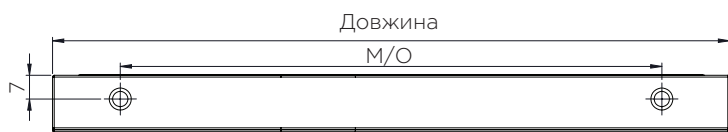

ACCENT

РУЧКА НАКЛАДНА

Артикул	Розмір (Д x Ш x В)	Покриття	М/о	Упаковка
фп446820050-31	50 x 44 x 16 мм	Латунь	32	50
фп446820050-66	50 x 44 x 16 мм	Нержавіюча сталь	32	50
фп446820050-76	50 x 44 x 16 мм	Чорний браш	32	50
фп446820200-31	200 x 44 x 16 мм	Латунь	160	50
фп446820200-66	200 x 44 x 16 мм	Нержавіюча сталь	160	50
фп446820200-76	200 x 44 x 16 мм	Чорний браш	160	50