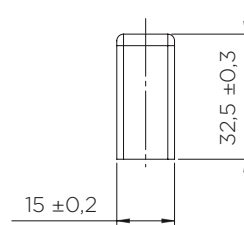

FRINGE

РУЧКА СКОБА

Артикул	Розмір (Д х Ш х В)	Покриття	М/о	Упаковка
фп442220160-76	170 x 30,4 x 25 мм	Чорний браш	160	50
фп442220160-31	170 x 30,4 x 25 мм	Золото браш	160	50

FALL

РУЧКА СКОБА

Артикул	Розмір (Д x Ш x В)	Покриття	М/о	Упаковка
фп434320016-66	28 x 19,9 x 30 мм	Нержавіюча сталь	16	50
фп434320128-66	140 x 19,9 x 30 мм	Нержавіюча сталь	128	50
фп434320224-66	236 x 19,9 x 30 мм	Нержавіюча сталь	224	50
фп434320016-76	28 x 19,9 x 30 мм	Чорний браш	16	50
фп434320128-76	140 x 19,9 x 30 мм	Чорний браш	128	50
фп434320224-76	236 x 19,9 x 30 мм	Чорний браш	224	50

CUBICO

РУЧКА СКОБА

Артикул	Розмір (Д х Ш х В)	Покриття	М/о	Упаковка
фп518660192-9005	201 x 15 x 32,5 мм	Чорний мат.	192	50
фп518660192-66*	201 x 15 x 32,5 мм	Нержавіюча сталь	192	50

* ручки під замовлення кратно упаковки