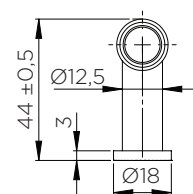

Артикул	Розмір (Ø x Ш x В)	Покриття	Упаковка
фп238030075-9005.2	Ø 12 x 75 x 44 мм	Чорний мат.	50