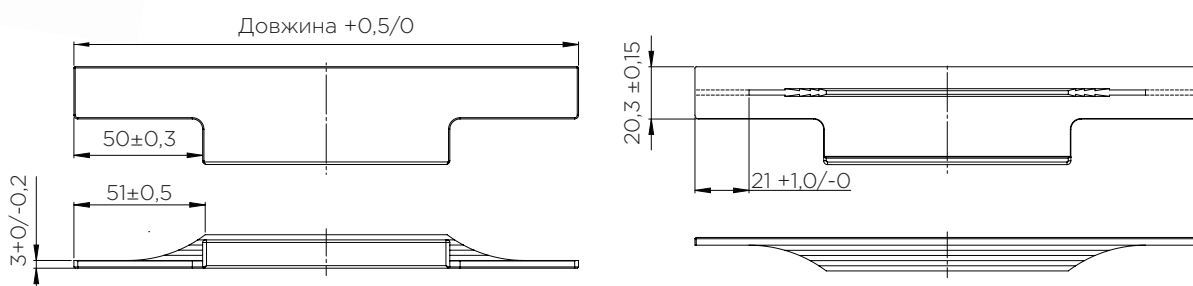

МЕБЛЕВІ РУЧКИ 2021

furnipart

МЕБЛЕВІ РУЧКИ FURNIPART

TRIM	4
EDGE STRAIGHT	5
EDGE FILIGREE	8
ACCENT	9
SHEET	10
BLAZE 2	11
BENCH	12
JAZZ	13
LOOP	14
STATION	15
FRINGE	16
FALL	17
CUBICO	18
SCOPE	19
PILLAR	20
MOTION	21
SEAM	22
U-TURN	23
REGULAR	24
SIMON	25
MANOR	26
MANOR BACK	27
MANOR T	28
MANOR ROUND	29
AUTUMN	30
HARLEQUIN MINI	31
KNOT	32
DOVE	33
BELL	34
STRAP	35
HABIT	36
DISC	37
OVAL SIMPLE	38
PORT	39

TRIM

РУЧКА НАКЛАДНА

Артикул	Розмір (Д x Ш x В)	Покриття	М/о	Упаковка
фп408020295-76.1	295 x 38 x 13 мм	Чорний браш	295	50
фп408020395-76.1	395 x 38 x 13 мм	Чорний браш	395	50
фп408020445-76.1	445 x 38 x 13 мм	Чорний браш	445	50
фп408020595-76.1	595 x 38 x 13 мм	Чорний браш	595	50
фп408020895-76.1	895 x 38 x 13 мм	Чорний браш	895	50
фп408020995-76.1	995 x 38 x 13 мм	Чорний браш	995	25
фп4080201195-76.1	1195 x 38 x 13 мм	Чорний браш	1195	25

EDGE STRAIGHT

РУЧКА НАКЛАДНА

Артикул	Розмір (Д x Ш x В)	Покриття	М/о	Упаковка
фп419720040-94	40 x 40,9 x 18 мм	Бронза	20	50
фп419720040-91.1	40 x 40,9 x 18 мм	Антрацит браш	20	50
фп419720040-76.1	40 x 40,9 x 18 мм	Чорний браш	20	50
фп419720040-66.1	40 x 40,9 x 18 мм	Нержавіюча сталь	20	50
фп419720040-31.1	40 x 40,9 x 18 мм	Латунь браш	20	50
фп419720040-08	40 x 40,9 x 18 мм	Хром полірований	20	50
фп419720040-S2005	40 x 40,9 x 18 мм	Бежевий	20	50
фп419720040-S5000	40 x 40,9 x 18 мм	Сірий	20	50
фп419720040-S8000	40 x 40,9 x 18 мм	Антрацит	20	50

EDGE STRAIGHT

РУЧКА НАКЛАДНА

Артикул	Розмір (Д х Ш х В)	Покриття	М/о	Упаковка
фп419720200-94	200 x 40,9 x 18 мм	Бронза	2x80	50
фп419720200-91.1	200 x 40,9 x 18 мм	Антрацит браш	2x80	50
фп419720200-76.1	200 x 40,9 x 18 мм	Чорний браш	2x80	50
фп419720200-66.1	200 x 40,9 x 18 мм	Нержавіюча сталь	2x80	50
фп419720200-31.1	200 x 40,9 x 18 мм	Латунь браш	2x80	50
фп419720200-08	200 x 40,9 x 18 мм	Хром полірований	2x80	50
фп419720200-S2005	200 x 40,9 x 18 мм	Бежевий	2x80	50
фп419720200-S5000	200 x 40,9 x 18 мм	Сірий	2x80	50
фп419720200-S8000	200 x 40,9 x 18 мм	Антрацит	2x80	50