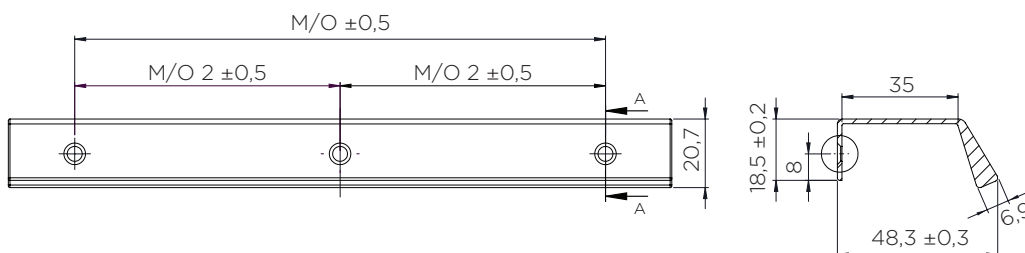

BENCH

РУЧКА НАКЛАДНА

Артикул	Розмір (Д x Ш x В)	Покриття	М/о	Упаковка
фп442320040-31	40 x 18,3 x 18,5 мм	Латунь	20	50
фп442320100-31	100 x 48,3 x 18,5 мм	Латунь	60	50
фп442320200-31	200 x 48,3 x 18,5 мм	Латунь	2/80	50
фп442320040-76	40 x 18,3 x 18,5 мм	Чорний браш	20	50
фп442320100-76	100 x 48,3 x 18,5 мм	Чорний браш	60	50
фп442320200-76	200 x 48,3 x 18,5 мм	Чорний браш	2/80	50