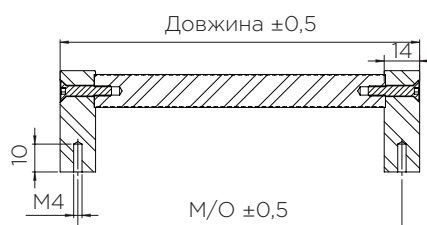

Артикул	Розмір (Д x Ш x В)	Покриття	М/о	Упаковка
фп240530192-25*	206 x 12,7 x 40 мм	Нержавіюча сталь	192	50
фп240530320-25*	334 x 12,7 x 40 мм	Нержавіюча сталь	320	50

* ручки під замовлення кратно упаковки