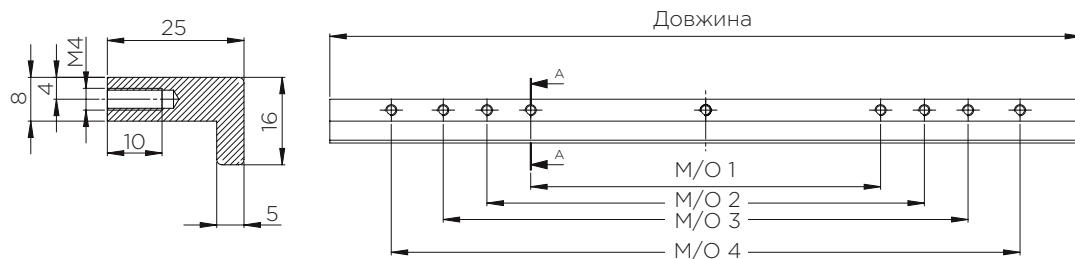

Артикул	Розмір (Д x Ш x В)	Покриття	М/о	Упаковка
фп411220225-66	225 x 25 x 16 мм	Нержавіюча сталь	128/160/192	50
фп411220375-66.1	375 x 25 x 16 мм	Нержавіюча сталь	128/330	50
фп4112201125-66	1125 x 25 x 16 мм	Нержавіюча сталь	128/1065/1080	50