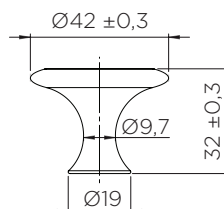

Артикул	Розмір (Ø x В)	Покриття	Упаковка
фп540860042-66	Ø 42 x 32 мм	Нержавіюча сталь	50
фп540860042-99	Ø 42 x 32 мм	Чорний мат.	50
фп540860042-22*	Ø 42 x 32 мм	Античне срібло	50

* ручки під замовлення кратно упаковки