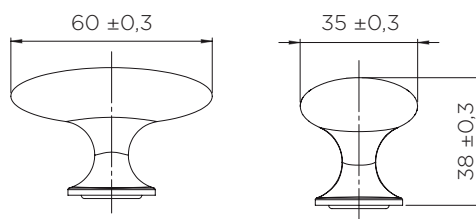

DISC

РУЧКА КНОПКА

Артикул	Розмір (Ø x В)	Покриття	Упаковка
фп550120035-32	Ø 35 x 3 мм	Латунь	50
фп550120035-32	Ø 35 x 3 мм	Нержавіюча сталь	50
фп550120035-91	Ø 35 x 3 мм	Антрацит	50
фп550120035-99	Ø 35 x 3 мм	Чорний мат.	50

OVAL SIMPLE

РУЧКА КНОПКА

Артикул	Розмір (Д x Ш x В)	Покриття	Упаковка
фп525060060/ 22-Р.2	60 x 35 x 38 мм	Сірий античний	50
фп525060060-99-Р.2	60 x 35 x 38 мм	Чорний мат.	50

PORT

РУЧКА МУШЛЯ

Артикул	Розмір (Д x Ш x В)	Покриття	М/о	Упаковка
фп542760096-22	112 x 39 x 29,8 мм	Сірий античний	96	50
фп542760096-99	112 x 39 x 29,8 мм	Чорний мат.	96	50