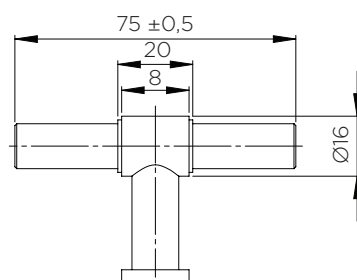

Артикул	Розмір (Ø x Ш x В)	Покриття	Упаковка
фп238030075-9005.2	Ø 12 x 75 x 44 мм	Чорний мат.	50