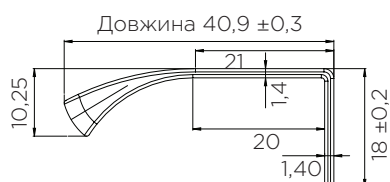

TRIM

РУЧКА НАКЛАДНА

Артикул	Розмір (Д x Ш x В)	Покриття	М/о	Упаковка
фп408020295-76.1	295 x 38 x 13 мм	Чорний браш	295	50
фп408020395-76.1	395 x 38 x 13 мм	Чорний браш	395	50
фп408020445-76.1	445 x 38 x 13 мм	Чорний браш	445	50
фп408020595-76.1	595 x 38 x 13 мм	Чорний браш	595	50
фп408020895-76.1	895 x 38 x 13 мм	Чорний браш	895	50
фп408020995-76.1	995 x 38 x 13 мм	Чорний браш	995	25
фп4080201195-76.1	1195 x 38 x 13 мм	Чорний браш	1195	25

EDGE STRAIGHT

РУЧКА НАКЛАДНА

Артикул	Розмір (Д x Ш x В)	Покриття	М/о	Упаковка
фп419720040-94	40 x 40,9 x 18 мм	Бронза	20	50
фп419720040-91.1	40 x 40,9 x 18 мм	Антрацит браш	20	50
фп419720040-76.1	40 x 40,9 x 18 мм	Чорний браш	20	50
фп419720040-66.1	40 x 40,9 x 18 мм	Нержавіюча сталь	20	50
фп419720040-31.1	40 x 40,9 x 18 мм	Латунь браш	20	50
фп419720040-08	40 x 40,9 x 18 мм	Хром полірований	20	50
фп419720040-S2005	40 x 40,9 x 18 мм	Бежевий	20	50
фп419720040-S5000	40 x 40,9 x 18 мм	Сірий	20	50
фп419720040-S8000	40 x 40,9 x 18 мм	Антрацит	20	50

EDGE STRAIGHT

РУЧКА НАКЛАДНА

Артикул	Розмір (Д х Ш х В)	Покриття	М/о	Упаковка
фп419720200-94	200 x 40,9 x 18 мм	Бронза	2x80	50
фп419720200-91.1	200 x 40,9 x 18 мм	Антрацит браш	2x80	50
фп419720200-76.1	200 x 40,9 x 18 мм	Чорний браш	2x80	50
фп419720200-66.1	200 x 40,9 x 18 мм	Нержавіюча сталь	2x80	50
фп419720200-31.1	200 x 40,9 x 18 мм	Латунь браш	2x80	50
фп419720200-08	200 x 40,9 x 18 мм	Хром полірований	2x80	50
фп419720200-S2005	200 x 40,9 x 18 мм	Бежевий	2x80	50
фп419720200-S5000	200 x 40,9 x 18 мм	Сірий	2x80	50
фп419720200-S8000	200 x 40,9 x 18 мм	Антрацит	2x80	50