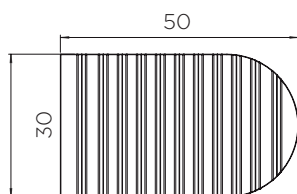

STRAP

РУЧКА РЕМІНЬ

Артикул	Розмір (Д x Ш x В)	Покриття	М/о	Упаковка
фп545560016-102/66*	30,6 x 56,5 x 23,9 мм	Нержавіюча сталь / Чорна шкіра	16	50

* ручки під замовлення кратно упаковки

НАВІТ

РУЧКА КНОПКА

Артикул	Розмір (Д x Ш x В)	Покриття	Упаковка
фп547320050-66	50 x 30 x 3,5 мм	Нержавіюча сталь	50
фп547320050-91	50 x 30 x 3,5 мм	Антрацит	50
фп547320050-99	50 x 30 x 3,5 мм	Чорний мат.	50