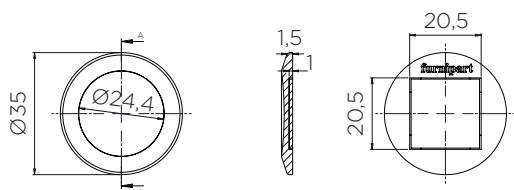

DISC

РУЧКА КНОПКА

Артикул	Розмір (Ø x В)	Покриття	Упаковка
фп550120035-32	Ø 35 x 3 мм	Латунь	50
фп550120035-32	Ø 35 x 3 мм	Нержавіюча сталь	50
фп550120035-91	Ø 35 x 3 мм	Антрацит	50
фп550120035-99	Ø 35 x 3 мм	Чорний мат.	50