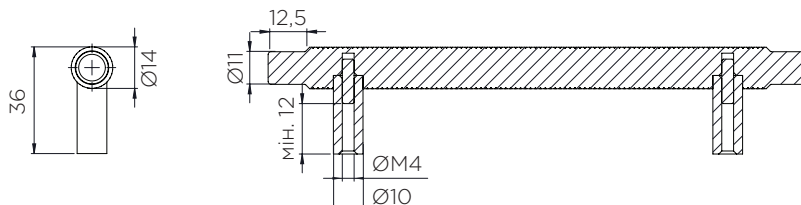

Артикул	Розмір (Д x Ш x В)	Покриття	М/о	Упаковка
фп548920128-99	182 x 36 x 14 мм	Чорний мат.	128	50
фп548920192-99	246 x 32 x 14 мм	Чорний мат.	192	50
фп548920192-39*	246 x 32 x 14 мм	Латунь антична	192	50

* ручки під замовлення кратно упаковки