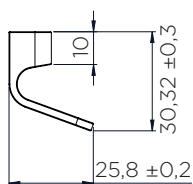

LOOP

РУЧКА СКОБА

Артикул	Розмір (Д x Ш x В)	Покриття	М/о	Упаковка
фп411220225-66	225 x 25 x 16 мм	Нержавіюча сталь	128/160/192	50
фп411220375-66.1	375 x 25 x 16 мм	Нержавіюча сталь	128/330	50
фп4112201125-66	1125 x 25 x 16 мм	Нержавіюча сталь	128/1065/1080	50

STATION

РУЧКА СКОБА

Артикул	Розмір (Д x Ш x В)	Покриття	М/о	Упаковка
фп437620032-31	44 x 22 x 25 мм	Латунь браш	32	50
фп437620160-31	190 x 22 x 25 мм	Латунь браш	160	50
фп437620320-31	350 x 22 x 25 мм	Латунь браш	320	50
фп437620032-76	44 x 22 x 25 мм	Чорний браш	32	50
фп437620160-76	190 x 22 x 25 мм	Чорний браш	160	50
фп437620320-76	350 x 22 x 25 мм	Чорний браш	320	50

FRINGE

РУЧКА СКОБА

Артикул	Розмір (Д х Ш х В)	Покриття	М/о	Упаковка
фп442220160-76	170 x 30,4 x 25 мм	Чорний браш	160	50
фп442220160-31	170 x 30,4 x 25 мм	Золото браш	160	50

FALL

РУЧКА СКОБА

Артикул	Розмір (Д x Ш x В)	Покриття	М/о	Упаковка
фп434320016-66	28 x 19,9 x 30 мм	Нержавіюча сталь	16	50
фп434320128-66	140 x 19,9 x 30 мм	Нержавіюча сталь	128	50
фп434320224-66	236 x 19,9 x 30 мм	Нержавіюча сталь	224	50
фп434320016-76	28 x 19,9 x 30 мм	Чорний браш	16	50
фп434320128-76	140 x 19,9 x 30 мм	Чорний браш	128	50
фп434320224-76	236 x 19,9 x 30 мм	Чорний браш	224	50