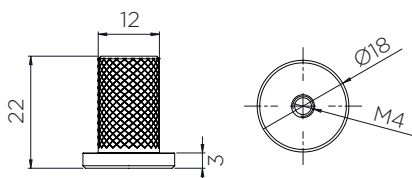

AUTUMN

РУЧКА КНОПКА

Артикул	Розмір (Ø x В)	Покриття	Упаковка
фп541060036-99	Ø 36 x 34 мм	Чорний мат.	50

HARLEQUIN MINI

РУЧКА КНОПКА

Артикул	Розмір (Ø x Ш x В)	Покриття	Упаковка
фп241730012-99	Ø 12 x 18 x 22 мм	Чорний мат.	50
фп241730012-91	Ø 12 x 18 x 22 мм	Антрацит	50
фп241830034-99	Ø 34 x 16 мм	Чорний мат.	50
фп241830034-91	Ø 34 x 16 мм	Антрацит	50