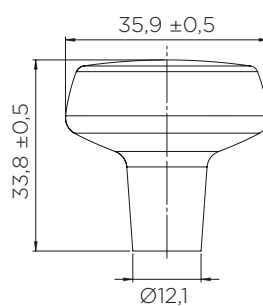

SEAM

РУЧКА СКОБА

Артикул	Розмір (Д х Ш х В)	Покриття	М/о	Упаковка
фп448920160-08	169 x 15 x 29 мм	Хром полірований	160	50
фп448920160-9005	169 x 15 x 29 мм	Чорний мат.	160	50
фп448920320-08	329 x 15 x 29 мм	Хром полірований	320	50
фп448920320-9005	329 x 15 x 29 мм	Чорний мат.	320	50

Артикул	Розмір (Д x Ш x В)	Покриття	М/о	Упаковка
фп548920128-99	182 x 36 x 14 мм	Чорний мат.	128	50
фп548920192-99	246 x 32 x 14 мм	Чорний мат.	192	50
фп548920192-39*	246 x 32 x 14 мм	Латунь антична	192	50

* ручки під замовлення кратно упаковки

MANOR ROUND

РУЧКА КНОПКА

Артикул	Розмір (Ø x В)	Покриття	Упаковка
фп549220025-99	Ø 30 x 35 мм	Чорний мат.	50
фп549220025-39*	Ø 30 x 35 мм	Латунь антична	50

* ручки під замовлення кратно упаковки

AUTUMN

РУЧКА КНОПКА

Артикул	Розмір (Ø x В)	Покриття	Упаковка
фп541060036-99	Ø 36 x 34 мм	Чорний мат.	50

HARLEQUIN MINI

РУЧКА КНОПКА

Артикул	Розмір (Ø x Ш x В)	Покриття	Упаковка
фп241730012-99	Ø 12 x 18 x 22 мм	Чорний мат.	50
фп241730012-91	Ø 12 x 18 x 22 мм	Антрацит	50
фп241830034-99	Ø 34 x 16 мм	Чорний мат.	50
фп241830034-91	Ø 34 x 16 мм	Антрацит	50