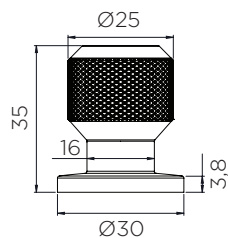

Артикул	Розмір (Д x Ш x В)	Покриття	М/о	Упаковка
фп548920128-99	182 x 36 x 14 мм	Чорний мат.	128	50
фп548920192-99	246 x 32 x 14 мм	Чорний мат.	192	50
фп548920192-39*	246 x 32 x 14 мм	Латунь антична	192	50

* ручки під замовлення кратно упаковки

MANOR ROUND

РУЧКА КНОПКА

Артикул	Розмір (Ø x В)	Покриття	Упаковка
фп549220025-99	Ø 30 x 35 мм	Чорний мат.	50
фп549220025-39*	Ø 30 x 35 мм	Латунь антична	50

* ручки під замовлення кратно упаковки

AUTUMN

РУЧКА КНОПКА

Артикул	Розмір (Ø x В)	Покриття	Упаковка
фп541060036-99	Ø 36 x 34 мм	Чорний мат.	50

HARLEQUIN MINI

РУЧКА КНОПКА

Артикул	Розмір (Ø x Ш x В)	Покриття	Упаковка
фп241730012-99	Ø 12 x 18 x 22 мм	Чорний мат.	50
фп241730012-91	Ø 12 x 18 x 22 мм	Антрацит	50
фп241830034-99	Ø 34 x 16 мм	Чорний мат.	50
фп241830034-91	Ø 34 x 16 мм	Антрацит	50