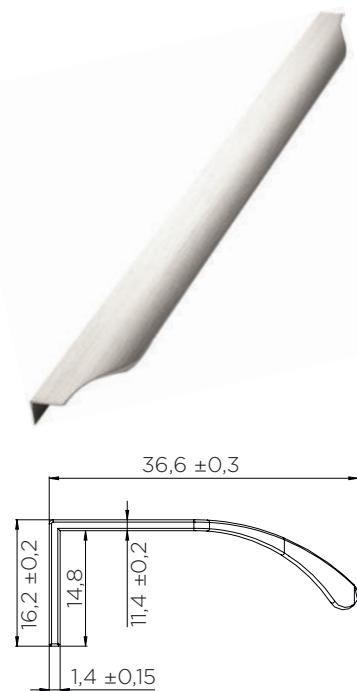

BENCH

РУЧКА НАКЛАДНА

Артикул	Розмір (Д x Ш x В)	Покриття	М/о	Упаковка
фп442320040-31	40 x 18,3 x 18,5 мм	Латунь	20	50
фп442320100-31	100 x 48,3 x 18,5 мм	Латунь	60	50
фп442320200-31	200 x 48,3 x 18,5 мм	Латунь	2/80	50
фп442320040-76	40 x 18,3 x 18,5 мм	Чорний браш	20	50
фп442320100-76	100 x 48,3 x 18,5 мм	Чорний браш	60	50
фп442320200-76	200 x 48,3 x 18,5 мм	Чорний браш	2/80	50

JAZZ

РУЧКА НАКЛАДНА

Артикул	Розмір (Д x Ш x В)	Покриття	М/о	Упаковка
фп4300201962-66	196,2 x 39,6 x 16,2 мм	Нержавіюча сталь	2x74	50
фп4300202962-66	296,2 x 39,6 x 16,2 мм	Нержавіюча сталь	2x124	50
фп4300203962-66	396,2 x 39,6 x 16,2 мм	Нержавіюча сталь	3x116	50
фп4300204462-66	446,2 x 39,6 x 16,2 мм	Нержавіюча сталь	4x99,5	50
фп4300204962-66	496,2 x 39,6 x 16,2 мм	Нержавіюча сталь	6x16,2	50
фп4300205962-66	596,2 x 39,6 x 16,2 мм	Нержавіюча сталь	5x109,6	50
фп4300207962-66	796,2 x 39,6 x 16,2 мм	Нержавіюча сталь	8x93,5	50
фп4300208962-66	896,2 x 39,6 x 16,2 мм	Нержавіюча сталь	9x94,22	50
фп4300209962-66	996,2 x 39,6 x 16,2 мм	Нержавіюча сталь	9x94,22	50
фп43002011962-66	1196,2 x 39,6 x 16,2 мм	Нержавіюча сталь	12x95,67	50

LOOP

РУЧКА СКОБА

Артикул	Розмір (Д x Ш x В)	Покриття	М/о	Упаковка
фп411220225-66	225 x 25 x 16 мм	Нержавіюча сталь	128/160/192	50
фп411220375-66.1	375 x 25 x 16 мм	Нержавіюча сталь	128/330	50
фп4112201125-66	1125 x 25 x 16 мм	Нержавіюча сталь	128/1065/1080	50