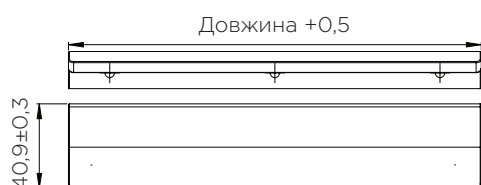

EDGE STRAIGHT

РУЧКА НАКЛАДНА

Артикул	Розмір (Д x Ш x В)	Покриття	М/о	Упаковка
фп419720040-94	40 x 40,9 x 18 мм	Бронза	20	50
фп419720040-91.1	40 x 40,9 x 18 мм	Антрацит браш	20	50
фп419720040-76.1	40 x 40,9 x 18 мм	Чорний браш	20	50
фп419720040-66.1	40 x 40,9 x 18 мм	Нержавіюча сталь	20	50
фп419720040-31.1	40 x 40,9 x 18 мм	Латунь браш	20	50
фп419720040-08	40 x 40,9 x 18 мм	Хром полірований	20	50
фп419720040-S2005	40 x 40,9 x 18 мм	Бежевий	20	50
фп419720040-S5000	40 x 40,9 x 18 мм	Сірий	20	50
фп419720040-S8000	40 x 40,9 x 18 мм	Антрацит	20	50

EDGE STRAIGHT

РУЧКА НАКЛАДНА

Артикул	Розмір (Д х Ш х В)	Покриття	М/о	Упаковка
фп419720200-94	200 x 40,9 x 18 мм	Бронза	2x80	50
фп419720200-91.1	200 x 40,9 x 18 мм	Антрацит браш	2x80	50
фп419720200-76.1	200 x 40,9 x 18 мм	Чорний браш	2x80	50
фп419720200-66.1	200 x 40,9 x 18 мм	Нержавіюча сталь	2x80	50
фп419720200-31.1	200 x 40,9 x 18 мм	Латунь браш	2x80	50
фп419720200-08	200 x 40,9 x 18 мм	Хром полірований	2x80	50
фп419720200-S2005	200 x 40,9 x 18 мм	Бежевий	2x80	50
фп419720200-S5000	200 x 40,9 x 18 мм	Сірий	2x80	50
фп419720200-S8000	200 x 40,9 x 18 мм	Антрацит	2x80	50

EDGE STRAIGHT

РУЧКА НАКЛАДНА

Артикул	Розмір (Д x Ш x В)	Покриття	М/о	Упаковка
фп419720350-94	350 x 40,9 x 18 мм	Бронза	2x160	50
фп419720350-91.1	350 x 40,9 x 18 мм	Антрацит браш	2x160	50
фп419720350-76.1	350 x 40,9 x 18 мм	Чорний браш	2x160	50
фп419720350-66.1	350 x 40,9 x 18 мм	Нержавіюча сталь	2x160	25
фп419720350-31.1	350 x 40,9 x 18 мм	Латунь браш	2x160	25
фп419720350-08	350 x 40,9 x 18 мм	Хром полірований	2x160	25
фп419720350-S2005	350 x 40,9 x 18 мм	Бежевий	2x160	25
фп419720350-S5000	350 x 40,9 x 18 мм	Сірий	2x160	25
фп419720350-S8000	350 x 40,9 x 18 мм	Антрацит	2x160	25