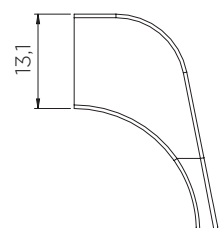

LOOP

РУЧКА СКОБА

Артикул	Розмір (Д x Ш x В)	Покриття	М/о	Упаковка
фп411220225-66	225 x 25 x 16 мм	Нержавіюча сталь	128/160/192	50
фп411220375-66.1	375 x 25 x 16 мм	Нержавіюча сталь	128/330	50
фп4112201125-66	1125 x 25 x 16 мм	Нержавіюча сталь	128/1065/1080	50

FRINGE

РУЧКА СКОБА

Артикул	Розмір (Д х Ш х В)	Покриття	М/о	Упаковка
фп442220160-76	170 x 30,4 x 25 мм	Чорний браш	160	50
фп442220160-31	170 x 30,4 x 25 мм	Золото браш	160	50

FALL

РУЧКА СКОБА

Артикул	Розмір (Д x Ш x В)	Покриття	М/о	Упаковка
фп434320016-66	28 x 19,9 x 30 мм	Нержавіюча сталь	16	50
фп434320128-66	140 x 19,9 x 30 мм	Нержавіюча сталь	128	50
фп434320224-66	236 x 19,9 x 30 мм	Нержавіюча сталь	224	50
фп434320016-76	28 x 19,9 x 30 мм	Чорний браш	16	50
фп434320128-76	140 x 19,9 x 30 мм	Чорний браш	128	50
фп434320224-76	236 x 19,9 x 30 мм	Чорний браш	224	50

CUBICO

РУЧКА СКОБА

Артикул	Розмір (Д х Ш х В)	Покриття	М/о	Упаковка
фп518660192-9005	201 x 15 x 32,5 мм	Чорний мат.	192	50
фп518660192-66*	201 x 15 x 32,5 мм	Нержавіюча сталь	192	50

* ручки під замовлення кратно упаковки

SCOPE

РУЧКА СКОБА ТА РУЧКА КНОПКА

Артикул	Розмір (Д x Ш x В)	Покриття	М/о	Упаковка
фп543060160-9005	176 x 16 x 36 мм	Чорний мат.	160	50
фп543060016-9005	Ø 16 x 30 x 20 мм	Чорний мат.		50

PILLAR

РУЧКА СКОБА ТА РУЧКА КНОПКА