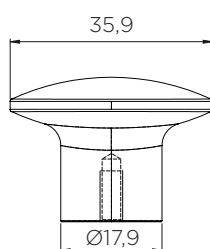

SEAM

РУЧКА СКОБА

Артикул	Розмір (Д х Ш х В)	Покриття	М/о	Упаковка
фп448920160-08	169 x 15 x 29 мм	Хром полірований	160	50
фп448920160-9005	169 x 15 x 29 мм	Чорний мат.	160	50
фп448920320-08	329 x 15 x 29 мм	Хром полірований	320	50
фп448920320-9005	329 x 15 x 29 мм	Чорний мат.	320	50

AUTUMN

РУЧКА КНОПКА

Артикул	Розмір (Ø x В)	Покриття	Упаковка
фп541060036-99	Ø 36 x 34 мм	Чорний мат.	50

HARLEQUIN MINI

РУЧКА КНОПКА

Артикул	Розмір (Ø x Ш x В)	Покриття	Упаковка
фп241730012-99	Ø 12 x 18 x 22 мм	Чорний мат.	50
фп241730012-91	Ø 12 x 18 x 22 мм	Антрацит	50
фп241830034-99	Ø 34 x 16 мм	Чорний мат.	50
фп241830034-91	Ø 34 x 16 мм	Антрацит	50

KNOT

РУЧКА КНОПКА

Артикул	Розмір (Ø x Ш x В)	Покриття	Упаковка
фп238030075-9005.2	Ø 12 x 75 x 44 мм	Чорний мат.	50

DOMЕ

РУЧКА КНОПКА

Артикул	Розмір (Д x Ш x В)	Покриття	Упаковка
фп546960050-66	49,8 x 35,9 x 25,6 мм	Нержавіюча сталь	50
фп546960050-99	49,8 x 35,9 x 25,6 мм	Чорний мат.	50

STRAP

РУЧКА РЕМІНЬ

Артикул	Розмір (Д x Ш x В)	Покриття	М/о	Упаковка
фп545560016-102/66*	30,6 x 56,5 x 23,9 мм	Нержавіюча сталь / Чорна шкіра	16	50

* ручки під замовлення кратно упаковки

НАВІТ

РУЧКА КНОПКА

Артикул	Розмір (Д x Ш x В)	Покриття	Упаковка
фп547320050-66	50 x 30 x 3,5 мм	Нержавіюча сталь	50
фп547320050-91	50 x 30 x 3,5 мм	Антрацит	50
фп547320050-99	50 x 30 x 3,5 мм	Чорний мат.	50