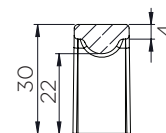

SCOPE

РУЧКА СКОБА ТА РУЧКА КНОПКА

Артикул	Розмір (Д x Ш x В)	Покриття	М/о	Упаковка
фп543060160-9005	176 x 16 x 36 мм	Чорний мат.	160	50
фп543060016-9005	Ø 16 x 30 x 20 мм	Чорний мат.		50

PILLAR

РУЧКА СКОБА ТА РУЧКА КНОПКА

Артикул	Розмір (Д x Ш x В)	Покриття	М/о	Упаковка
фп547620160-99	175 x 32,5 x 15 мм	Чорний мат.	160	50
фп547720015-99	Ø 15 x 32,5 мм	Чорний мат.		50

MOTION

РУЧКА СКОБА ТА РУЧКА КНОПКА

Артикул	Розмір (Д х Ш х В)	Покриття	М/о	Упаковка
фп300080160-9005	182 x 35 x 22 мм	Чорний зернистий	160	50
фп300090022-9005	Ø 22 x 30 мм	Чорний зернистий		50

SEAM

РУЧКА СКОБА

Артикул	Розмір (Д х Ш х В)	Покриття	М/о	Упаковка
фп448920160-08	169 x 15 x 29 мм	Хром полірований	160	50
фп448920160-9005	169 x 15 x 29 мм	Чорний мат.	160	50
фп448920320-08	329 x 15 x 29 мм	Хром полірований	320	50
фп448920320-9005	329 x 15 x 29 мм	Чорний мат.	320	50