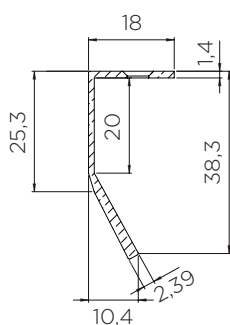

BLAZE 2

РУЧКА НАКЛАДНА

Артикул	Розмір (Д x Ш x В)	Покриття	М/о	Упаковка
фп434520060-31	60 x 39,5 x 18 мм	Латунь браш	20	50
фп434520200-31	200 x 39,5 x 18 мм	Латунь браш	2x80	50
фп434520350-31	350 x 39,5 x 18 мм	Латунь браш	2x160	50
фп434520060-76	60 x 39,5 x 18 мм	Чорний браш	20	50
фп434520200-76	200 x 39,5 x 18 мм	Чорний браш	2x80	50
фп434520350-76	350 x 39,5 x 18 мм	Чорний браш	2x160	50