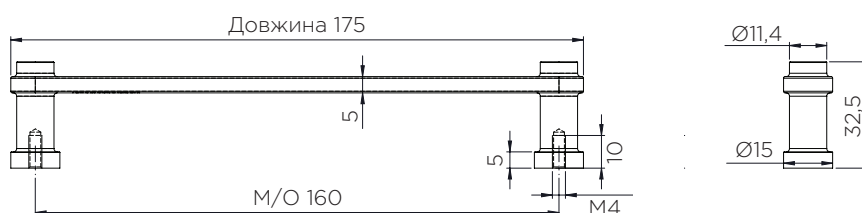

SCOPE

РУЧКА СКОБА ТА РУЧКА КНОПКА

Артикул	Розмір (Д x Ш x В)	Покриття	М/о	Упаковка
фп543060160-9005	176 x 16 x 36 мм	Чорний мат.	160	50
фп543060016-9005	Ø 16 x 30 x 20 мм	Чорний мат.		50

PILLAR

РУЧКА СКОБА ТА РУЧКА КНОПКА

Артикул	Розмір (Д x Ш x В)	Покриття	М/о	Упаковка
фп547620160-99	175 x 32,5 x 15 мм	Чорний мат.	160	50
фп547720015-99	Ø 15 x 32,5 мм	Чорний мат.		50

MOTION

РУЧКА СКОБА ТА РУЧКА КНОПКА

Артикул	Розмір (Д х Ш х В)	Покриття	М/о	Упаковка
фп300080160-9005	182 x 35 x 22 мм	Чорний зернистий	160	50
фп300090022-9005	Ø 22 x 30 мм	Чорний зернистий		50