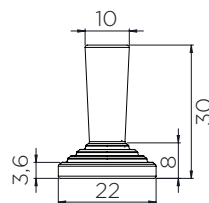

SCOPE

РУЧКА СКОБА ТА РУЧКА КНОПКА

Артикул	Розмір (Д x Ш x В)	Покриття	М/о	Упаковка
фп543060160-9005	176 x 16 x 36 мм	Чорний мат.	160	50
фп543060016-9005	Ø 16 x 30 x 20 мм	Чорний мат.		50

PILLAR

РУЧКА СКОБА ТА РУЧКА КНОПКА

Артикул	Розмір (Д x Ш x В)	Покриття	М/о	Упаковка
фп547620160-99	175 x 32,5 x 15 мм	Чорний мат.	160	50
фп547720015-99	Ø 15 x 32,5 мм	Чорний мат.		50

MOTION

РУЧКА СКОБА ТА РУЧКА КНОПКА

Артикул	Розмір (Д х Ш х В)	Покриття	М/о	Упаковка
фп300080160-9005	182 x 35 x 22 мм	Чорний зернистий	160	50
фп300090022-9005	Ø 22 x 30 мм	Чорний зернистий		50

SEAM

РУЧКА СКОБА

Артикул	Розмір (Д х Ш х В)	Покриття	М/о	Упаковка
фп448920160-08	169 x 15 x 29 мм	Хром полірований	160	50
фп448920160-9005	169 x 15 x 29 мм	Чорний мат.	160	50
фп448920320-08	329 x 15 x 29 мм	Хром полірований	320	50
фп448920320-9005	329 x 15 x 29 мм	Чорний мат.	320	50