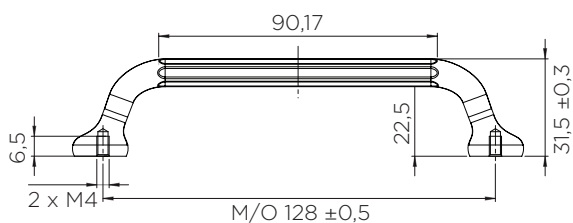

SCOPE

РУЧКА СКОБА ТА РУЧКА КНОПКА

Артикул	Розмір (Д x Ш x В)	Покриття	М/о	Упаковка
фп543060160-9005	176 x 16 x 36 мм	Чорний мат.	160	50
фп543060016-9005	Ø 16 x 30 x 20 мм	Чорний мат.		50

PILLAR

РУЧКА СКОБА ТА РУЧКА КНОПКА

Артикул	Розмір (Д x Ш x В)	Покриття	М/о	Упаковка
фп547620160-99	175 x 32,5 x 15 мм	Чорний мат.	160	50
фп547720015-99	Ø 15 x 32,5 мм	Чорний мат.		50

MOTION

РУЧКА СКОБА ТА РУЧКА КНОПКА

Артикул	Розмір (Д х Ш х В)	Покриття	М/о	Упаковка
фп300080160-9005	182 x 35 x 22 мм	Чорний зернистий	160	50
фп300090022-9005	Ø 22 x 30 мм	Чорний зернистий		50

SEAM

РУЧКА СКОБА

Артикул	Розмір (Д х Ш х В)	Покриття	М/о	Упаковка
фп448920160-08	169 x 15 x 29 мм	Хром полірований	160	50
фп448920160-9005	169 x 15 x 29 мм	Чорний мат.	160	50
фп448920320-08	329 x 15 x 29 мм	Хром полірований	320	50
фп448920320-9005	329 x 15 x 29 мм	Чорний мат.	320	50