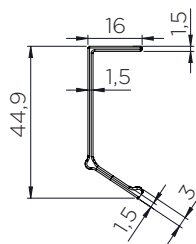

EDGE STRAIGHT

РУЧКА НАКЛАДНА

Артикул	Розмір (Д х Ш х В)	Покриття	М/о	Упаковка
фп419720200-94	200 x 40,9 x 18 мм	Бронза	2x80	50
фп419720200-91.1	200 x 40,9 x 18 мм	Антрацит браш	2x80	50
фп419720200-76.1	200 x 40,9 x 18 мм	Чорний браш	2x80	50
фп419720200-66.1	200 x 40,9 x 18 мм	Нержавіюча сталь	2x80	50
фп419720200-31.1	200 x 40,9 x 18 мм	Латунь браш	2x80	50
фп419720200-08	200 x 40,9 x 18 мм	Хром полірований	2x80	50
фп419720200-S2005	200 x 40,9 x 18 мм	Бежевий	2x80	50
фп419720200-S5000	200 x 40,9 x 18 мм	Сірий	2x80	50
фп419720200-S8000	200 x 40,9 x 18 мм	Антрацит	2x80	50

EDGE STRAIGHT

РУЧКА НАКЛАДНА

Артикул	Розмір (Д x Ш x В)	Покриття	М/о	Упаковка
фп419720350-94	350 x 40,9 x 18 мм	Бронза	2x160	50
фп419720350-91.1	350 x 40,9 x 18 мм	Антрацит браш	2x160	50
фп419720350-76.1	350 x 40,9 x 18 мм	Чорний браш	2x160	50
фп419720350-66.1	350 x 40,9 x 18 мм	Нержавіюча сталь	2x160	25
фп419720350-31.1	350 x 40,9 x 18 мм	Латунь браш	2x160	25
фп419720350-08	350 x 40,9 x 18 мм	Хром полірований	2x160	25
фп419720350-S2005	350 x 40,9 x 18 мм	Бежевий	2x160	25
фп419720350-S5000	350 x 40,9 x 18 мм	Сірий	2x160	25
фп419720350-S8000	350 x 40,9 x 18 мм	Антрацит	2x160	25

Артикул	Розмір (Д x Ш x В)	Покриття	М/о	Упаковка
фп446820050-31	50 x 44 x 16 мм	Латунь	32	50
фп446820050-66	50 x 44 x 16 мм	Нержавіюча сталь	32	50
фп446820050-76	50 x 44 x 16 мм	Чорний браш	32	50
фп446820200-31	200 x 44 x 16 мм	Латунь	160	50
фп446820200-66	200 x 44 x 16 мм	Нержавіюча сталь	160	50
фп446820200-76	200 x 44 x 16 мм	Чорний браш	160	50