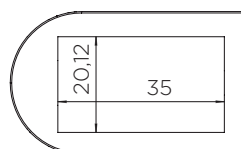

STRAP

РУЧКА РЕМІНЬ

Артикул	Розмір (Д x Ш x В)	Покриття	М/о	Упаковка
фп545560016-102/66*	30,6 x 56,5 x 23,9 мм	Нержавіюча сталь / Чорна шкіра	16	50

* ручки під замовлення кратно упаковки

НАВІТ

РУЧКА КНОПКА

Артикул	Розмір (Д x Ш x В)	Покриття	Упаковка
фп547320050-66	50 x 30 x 3,5 мм	Нержавіюча сталь	50
фп547320050-91	50 x 30 x 3,5 мм	Антрацит	50
фп547320050-99	50 x 30 x 3,5 мм	Чорний мат.	50