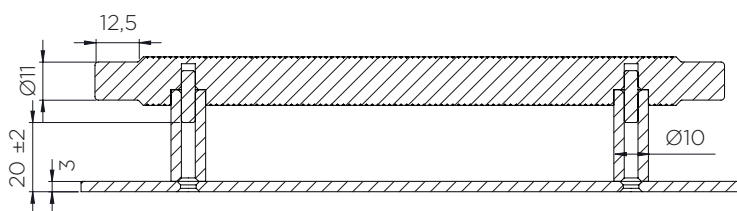

* ручки під замовлення кратно упаковки

MANOR BACK

РУЧКА СКОБА

Артикул	Розмір (Д x Ш x В)	Покриття	М/о	Упаковка
фп549020192-39	254 x 20 x 39 мм	Латунь антична	192	50

MANOR T

РУЧКА КНОПКА

Артикул	Розмір (Д х В)	Покриття	Упаковка
фп549120054-99	54 x 39 мм	Чорний мат.	50
фп549120054-39*	54 x 39 мм	Латунь антична	50