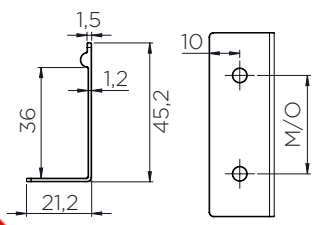

Артикул	Розмір (Д x Ш x В)	Покриття	М/о	Упаковка
фп446620060-31	60 x 45 x 21 мм	Латунь	32	50
фп446620060-66	60 x 45 x 21 мм	Нержавіюча сталь	32	50
фп446620060-76	60 x 45 x 21 мм	Чорний браш	32	50
фп446620060-S2005	60 x 45 x 21 мм	Бежевий	32	50
фп446620060-S5000	60 x 45 x 21 мм	Сірий	32	50
фп446620060-S8000	60 x 45 x 21 мм	Антрацит	32	50
фп446620200-31	200 x 45 x 21 мм	Латунь	160	50
фп446620200-66	200 x 45 x 21 мм	Нержавіюча сталь	160	50
фп446620200-76	200 x 45 x 21 мм	Чорний браш	160	50
фп446620200-S2005	200 x 45 x 21 мм	Бежевий	160	50
фп446620200-S5000	200 x 45 x 21 мм	Сірий	160	50
фп446620200-S8000	200 x 45 x 21 мм	Антрацит	160	50