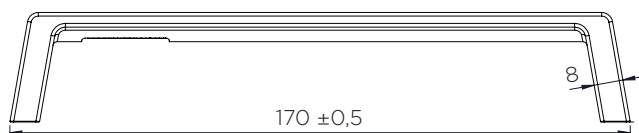

SCOPE

РУЧКА СКОБА ТА РУЧКА КНОПКА

Артикул	Розмір (Д x Ш x В)	Покриття	М/о	Упаковка
фп543060160-9005	176 x 16 x 36 мм	Чорний мат.	160	50
фп543060016-9005	Ø 16 x 30 x 20 мм	Чорний мат.		50

PILLAR

РУЧКА СКОБА ТА РУЧКА КНОПКА

Артикул	Розмір (Д x Ш x В)	Покриття	М/о	Упаковка
фп547620160-99	175 x 32,5 x 15 мм	Чорний мат.	160	50
фп547720015-99	Ø 15 x 32,5 мм	Чорний мат.		50

MOTION

РУЧКА СКОБА ТА РУЧКА КНОПКА

Артикул	Розмір (Д х Ш х В)	Покриття	М/о	Упаковка
фп300080160-9005	182 x 35 x 22 мм	Чорний зернистий	160	50
фп300090022-9005	Ø 22 x 30 мм	Чорний зернистий		50

SEAM

РУЧКА СКОБА

Артикул	Розмір (Д х Ш х В)	Покриття	М/о	Упаковка
фп448920160-08	169 x 15 x 29 мм	Хром полірований	160	50
фп448920160-9005	169 x 15 x 29 мм	Чорний мат.	160	50
фп448920320-08	329 x 15 x 29 мм	Хром полірований	320	50
фп448920320-9005	329 x 15 x 29 мм	Чорний мат.	320	50