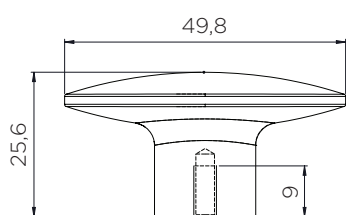

AUTUMN

РУЧКА КНОПКА

Артикул	Розмір (Ø x В)	Покриття	Упаковка
фп541060036-99	Ø 36 x 34 мм	Чорний мат.	50

HARLEQUIN MINI

РУЧКА КНОПКА

Артикул	Розмір (Ø x Ш x В)	Покриття	Упаковка
фп241730012-99	Ø 12 x 18 x 22 мм	Чорний мат.	50
фп241730012-91	Ø 12 x 18 x 22 мм	Антрацит	50
фп241830034-99	Ø 34 x 16 мм	Чорний мат.	50
фп241830034-91	Ø 34 x 16 мм	Антрацит	50

KNOT

РУЧКА КНОПКА

Артикул	Розмір (Ø x Ш x В)	Покриття	Упаковка
фп238030075-9005.2	Ø 12 x 75 x 44 мм	Чорний мат.	50

DOMЕ

РУЧКА КНОПКА

Артикул	Розмір (Д x Ш x В)	Покриття	Упаковка
фп546960050-66	49,8 x 35,9 x 25,6 мм	Нержавіюча сталь	50
фп546960050-99	49,8 x 35,9 x 25,6 мм	Чорний мат.	50