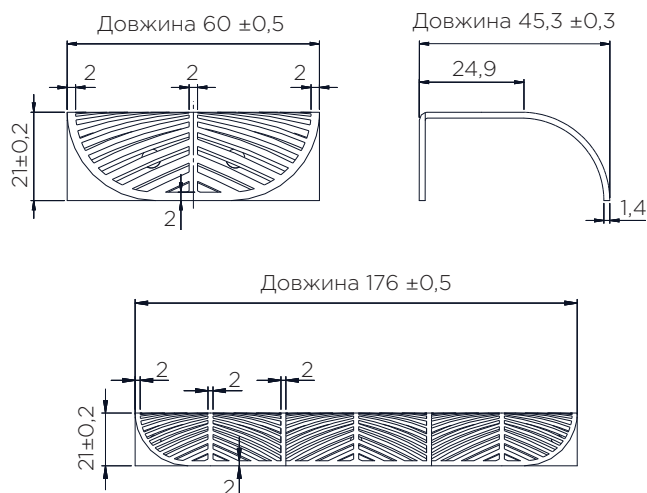

EDGE FILIGREE

РУЧКА НАКЛАДНА

Артикул	Розмір (Д x Ш x В)	Покриття	М/о	Упаковка
фп434020060-66	60 x 45,3 x 21 мм	Нержавіюча сталь	20	50
фп434020176-66	176 x 45,3 x 21 мм	Нержавіюча сталь	80	50