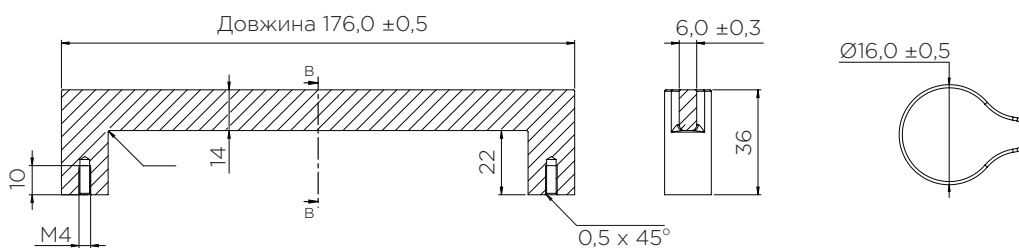

SCOPE

РУЧКА СКОБА ТА РУЧКА КНОПКА

Артикул	Розмір (Д x Ш x В)	Покриття	М/о	Упаковка
фп543060160-9005	176 x 16 x 36 мм	Чорний мат.	160	50
фп543060016-9005	Ø 16 x 30 x 20 мм	Чорний мат.		50