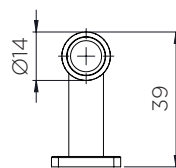

Артикул	Розмір (Д x Ш x В)	Покриття	М/о	Упаковка
фп548920128-99	182 x 36 x 14 мм	Чорний мат.	128	50
фп548920192-99	246 x 32 x 14 мм	Чорний мат.	192	50
фп548920192-39*	246 x 32 x 14 мм	Латунь антична	192	50

* ручки під замовлення кратно упаковки

MANOR BACK

РУЧКА СКОБА

Артикул	Розмір (Д x Ш x В)	Покриття	М/о	Упаковка
фп549020192-39	254 x 20 x 39 мм	Латунь антична	192	50

MANOR T

РУЧКА КНОПКА

Артикул	Розмір (Д х В)	Покриття	Упаковка
фп549120054-99	54 x 39 мм	Чорний мат.	50
фп549120054-39*	54 x 39 мм	Латунь антична	50