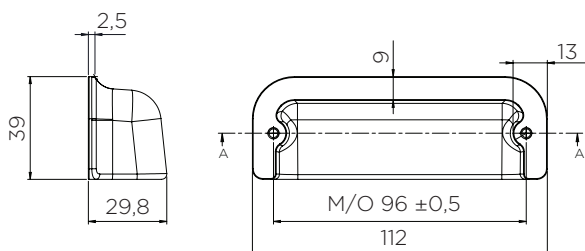

OVAL SIMPLE

РУЧКА КНОПКА

Артикул	Розмір (Д x Ш x В)	Покриття	Упаковка
фп525060060/ 22-Р.2	60 x 35 x 38 мм	Сірий античний	50
фп525060060-99-Р.2	60 x 35 x 38 мм	Чорний мат.	50

PORT

РУЧКА МУШЛЯ

Артикул	Розмір (Д x Ш x В)	Покриття	М/о	Упаковка
фп542760096-22	112 x 39 x 29,8 мм	Сірий античний	96	50
фп542760096-99	112 x 39 x 29,8 мм	Чорний мат.	96	50