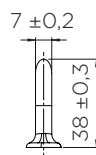

U-TURN

РУЧКА СКОБА

Артикул	Розмір (Д x Ш x В)	Покриття	М/о	Упаковка
фп540760160-66	187 x 7 x 38 мм	Нержавіюча сталь	160	50
фп540760160-99	187 x 7 x 38 мм	Античне срібло	160	50
фп540760160-22*	187 x 7 x 38 мм	Чорний мат.	160	50

* ручки під замовлення кратно упаковки