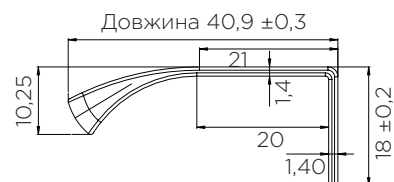

EDGE STRAIGHT

РУЧКА НАКЛАДНА

Артикул	Розмір (Д x Ш x В)	Покриття	М/о	Упаковка
фп419720040-94	40 x 40,9 x 18 мм	Бронза	20	50
фп419720040-91.1	40 x 40,9 x 18 мм	Антрацит браш	20	50
фп419720040-76.1	40 x 40,9 x 18 мм	Чорний браш	20	50
фп419720040-66.1	40 x 40,9 x 18 мм	Нержавіюча сталь	20	50
фп419720040-31.1	40 x 40,9 x 18 мм	Латунь браш	20	50
фп419720040-08	40 x 40,9 x 18 мм	Хром полірований	20	50
фп419720040-S2005	40 x 40,9 x 18 мм	Бежевий	20	50
фп419720040-S5000	40 x 40,9 x 18 мм	Сірий	20	50
фп419720040-S8000	40 x 40,9 x 18 мм	Антрацит	20	50

EDGE STRAIGHT

РУЧКА НАКЛАДНА

Артикул	Розмір (Д х Ш х В)	Покриття	М/о	Упаковка
фп419720200-94	200 x 40,9 x 18 мм	Бронза	2x80	50
фп419720200-91.1	200 x 40,9 x 18 мм	Антрацит браш	2x80	50
фп419720200-76.1	200 x 40,9 x 18 мм	Чорний браш	2x80	50
фп419720200-66.1	200 x 40,9 x 18 мм	Нержавіюча сталь	2x80	50
фп419720200-31.1	200 x 40,9 x 18 мм	Латунь браш	2x80	50
фп419720200-08	200 x 40,9 x 18 мм	Хром полірований	2x80	50
фп419720200-S2005	200 x 40,9 x 18 мм	Бежевий	2x80	50
фп419720200-S5000	200 x 40,9 x 18 мм	Сірий	2x80	50
фп419720200-S8000	200 x 40,9 x 18 мм	Антрацит	2x80	50

EDGE STRAIGHT

РУЧКА НАКЛАДНА

Артикул	Розмір (Д x Ш x В)	Покриття	М/о	Упаковка
фп419720350-94	350 x 40,9 x 18 мм	Бронза	2x160	50
фп419720350-91.1	350 x 40,9 x 18 мм	Антрацит браш	2x160	50
фп419720350-76.1	350 x 40,9 x 18 мм	Чорний браш	2x160	50
фп419720350-66.1	350 x 40,9 x 18 мм	Нержавіюча сталь	2x160	25
фп419720350-31.1	350 x 40,9 x 18 мм	Латунь браш	2x160	25
фп419720350-08	350 x 40,9 x 18 мм	Хром полірований	2x160	25
фп419720350-S2005	350 x 40,9 x 18 мм	Бежевий	2x160	25
фп419720350-S5000	350 x 40,9 x 18 мм	Сірий	2x160	25
фп419720350-S8000	350 x 40,9 x 18 мм	Антрацит	2x160	25