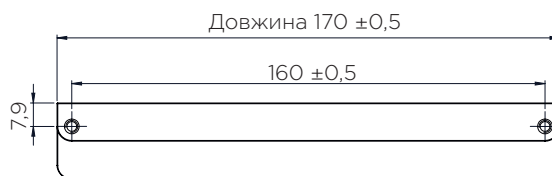

Артикул	Розмір (Д х Ш х В)	Покриття	М/о	Упаковка
фп442220160-76	170 x 30,4 x 25 мм	Чорний браш	160	50
фп442220160-31	170 x 30,4 x 25 мм	Золото браш	160	50