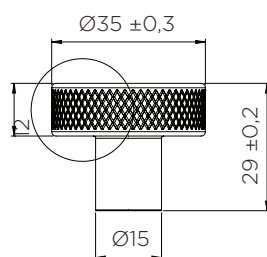

* ручки під замовлення кратно упаковки

REGULAR 2

РУЧКА СКОБА

Артикул	Розмір (Д x Ш x В)	Покриття	М/о	Упаковка
фп240530192-25*	206 x 12,7 x 40 мм	Нержавіюча сталь	192	50
фп240530320-25*	334 x 12,7 x 40 мм	Нержавіюча сталь	320	50

* ручки під замовлення кратно упаковки

SIMON

РУЧКА КНОПКА

Артикул	Розмір (Ø x В)	Покриття	Упаковка
фп241930035-66	Ø 35 x 29 мм	Нержавіюча сталь	50
фп241930035-9005E	Ø 35 x 29 мм	Чорний мат.	50

MANOR

РУЧКА СКОБА

Артикул	Розмір (Д x Ш x В)	Покриття	М/о	Упаковка
фп548920128-99	182 x 36 x 14 мм	Чорний мат.	128	50
фп548920192-99	246 x 32 x 14 мм	Чорний мат.	192	50
фп548920192-39*	246 x 32 x 14 мм	Латунь антична	192	50