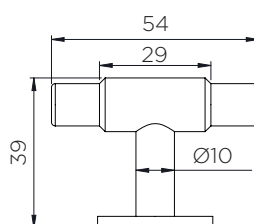

Артикул	Розмір (Д х В)	Покриття	Упаковка
фп549120054-99	54 x 39 мм	Чорний мат.	50
фп549120054-39*	54 x 39 мм	Латунь антична	50

* ручки під замовлення кратно упаковки