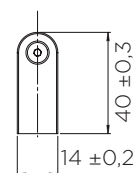

Артикул	Розмір (Д x Ш x В)	Покриття	М/о	Упаковка
фп240530192-25*	206 x 12,7 x 40 мм	Нержавіюча сталь	192	50
фп240530320-25*	334 x 12,7 x 40 мм	Нержавіюча сталь	320	50

* ручки під замовлення кратно упаковки