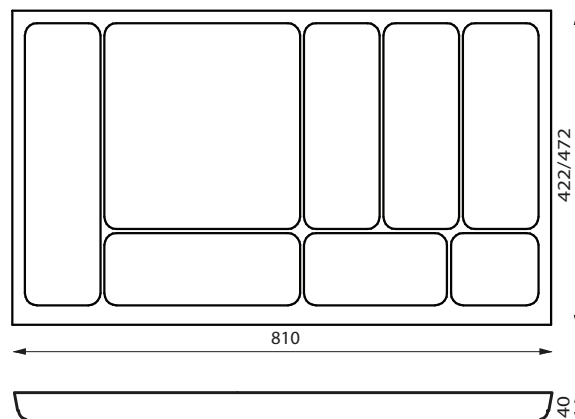

вставка предназначена для установки в ящик шириной 450 мм

не предназначена для прямого контакта с водой.

не мочить!
протирать влажной тряпочкой

серия А

LA-600

вставка для столовых приборов

артикул	ширина , мм	глубина, мм	для ширины корпуса, мм	для глубины корпуса, мм	вес, кг	объём, м3	материал/отделка	цена
LA-600-450	510	422	600	450	2,4742	0,01105	бук / масло	Узнать
LA-600-500	510	472	600	500	2,581	0,01228	бук / масло	Узнать

вставка предназначена для установки в ящик шириной 600 мм

не предназначена для прямого контакта с водой.

не мочить!
протирать влажной тряпочкой

LA-700

вставка для столовых приборов

артикул	ширина , мм	глубина, мм	для ширины корпуса, мм	для глубины корпуса, мм	вес, кг	объём, м3	материал/отделка	цена
LA-700-450	610	422	700	450	2,9192	0,0129	бук / масло	Узнать
LA-700-500	610	472	700	500	3,1417	0,01433	бук / масло	Узнать

вставка предназначена для установки в ящик шириной 700 мм

не предназначена для прямого контакта с водой.

не мочить!
протирать влажной тряпочкой

серия А

LA-800

вставка для столовых приборов

артикул	ширина , мм	глубина, мм	для ширины корпуса, мм	для глубины корпуса, мм	вес, кг	объём, м3	материал/отделка	цена
LA-800-450	710	422	800	450	3,4354	0,01474	бук / масло	Узнать
LA-800-500	710	472	800	500	3,56	0,01638	бук / масло	Узнать

вставка предназначена для установки в ящик шириной 800 мм

не предназначена для прямого контакта с водой.

не мочить!
протирать влажной тряпочкой

LA-900

вставка для столовых приборов

артикул	ширина , мм	глубина, мм	для ширины корпуса, мм	для глубины корпуса, мм	вес, кг	объём, м3	материал/отделка	цена
LA-900-450	810	422	900	450	3,6935	0,01658	бук / масло	Узнать
LA-900-500	810	472	900	500	3,8715	0,01842	бук / масло	Узнать