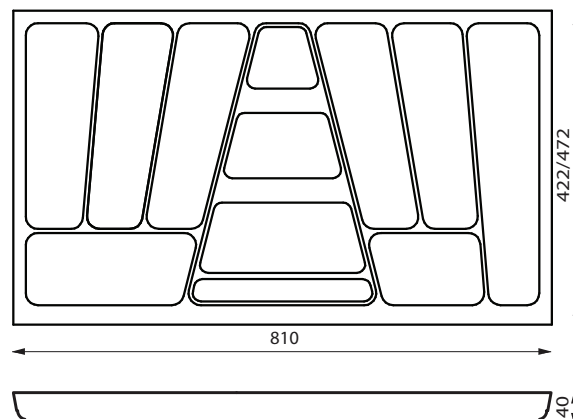

LC-900

вставка для столовых приборов

артикул	ширина , мм	глубина, мм	для ширины корпуса, мм	для глубины корпуса, мм	вес, кг	объём, м3	материал/отделка	цена
LC-900-450	810	422	900	450	3,916	0,01658	бук / масло	Узнать
LC-900-500	810	472	900	500	4,1741	0,01842	бук / масло	Узнать

вставка предназначена для установки в ящик шириной 900 мм

не предназначена для прямого контакта с водой.

не мочить!
протирать влажной тряпочкой