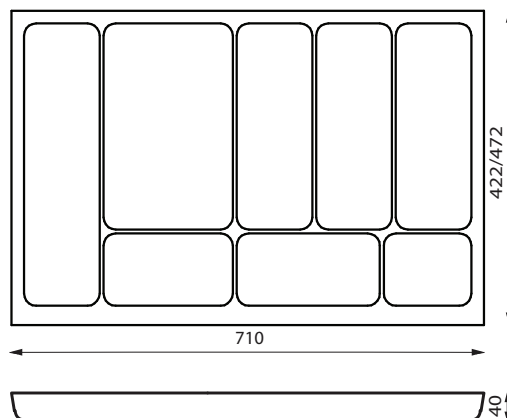

вставка предназначена для установки в ящик шириной 450 мм

не предназначена для прямого контакта с водой.

не мочить!
протирать влажной тряпочкой

серия А

LA-600

вставка для столовых приборов

артикул	ширина , мм	глубина, мм	для ширины корпуса, мм	для глубины корпуса, мм	вес, кг	объём, м3	материал/отделка	цена
LA-600-450	510	422	600	450	2,4742	0,01105	бук / масло	Узнать
LA-600-500	510	472	600	500	2,581	0,01228	бук / масло	Узнать

вставка предназначена для установки в ящик шириной 600 мм

не предназначена для прямого контакта с водой.

не мочить!
протирать влажной тряпочкой

LA-700

вставка для столовых приборов

артикул	ширина , мм	глубина, мм	для ширины корпуса, мм	для глубины корпуса, мм	вес, кг	объём, м3	материал/отделка	цена
LA-700-450	610	422	700	450	2,9192	0,0129	бук / масло	Узнать
LA-700-500	610	472	700	500	3,1417	0,01433	бук / масло	Узнать

вставка предназначена для установки в ящик шириной 700 мм

не предназначена для прямого контакта с водой.

не мочить!
протирать влажной тряпочкой

серия А

LA-800

вставка для столовых приборов

артикул	ширина , мм	глубина, мм	для ширины корпуса, мм	для глубины корпуса, мм	вес, кг	объём, м3	материал/отделка	цена
LA-800-450	710	422	800	450	3,4354	0,01474	бук / масло	Узнать
LA-800-500	710	472	800	500	3,56	0,01638	бук / масло	Узнать

вставка предназначена для установки в ящик шириной 800 мм

не предназначена для прямого контакта с водой.

не мочить!
протирать влажной тряпочкой

LA-900

вставка для столовых приборов

артикул	ширина , мм	глубина, мм	для ширины корпуса, мм	для глубины корпуса, мм	вес, кг	объём, м3	материал/отделка	цена
LA-900-450	810	422	900	450	3,6935	0,01658	бук / масло	Узнать
LA-900-500	810	472	900	500	3,8715	0,01842	бук / масло	Узнать