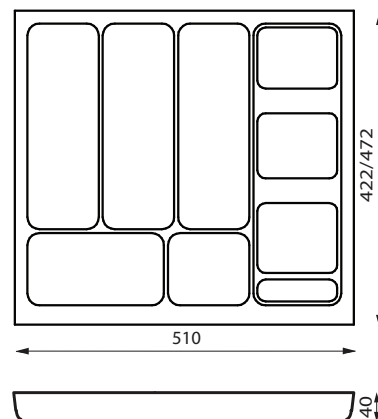

вставка предназначена для установки в ящик шириной 700 мм

не предназначена для прямого контакта с водой.

не мочить!
протирать влажной тряпочкой

серия А

LA-800

вставка для столовых приборов

артикул	ширина , мм	глубина, мм	для ширины корпуса, мм	для глубины корпуса, мм	вес, кг	объём, м3	материал/отделка	цена
LA-800-450	710	422	800	450	3,4354	0,01474	бук / масло	Узнать
LA-800-500	710	472	800	500	3,56	0,01638	бук / масло	Узнать

вставка предназначена для установки в ящик шириной 800 мм

не предназначена для прямого контакта с водой.

не мочить!
протирать влажной тряпочкой

LA-900

вставка для столовых приборов

артикул	ширина , мм	глубина, мм	для ширины корпуса, мм	для глубины корпуса, мм	вес, кг	объём, м3	материал/отделка	цена
LA-900-450	810	422	900	450	3,6935	0,01658	бук / масло	Узнать
LA-900-500	810	472	900	500	3,8715	0,01842	бук / масло	Узнать

вставка предназначена для установки в ящик шириной 900 мм

не предназначена для прямого контакта с водой.

не мочить!
протирать влажной тряпочкой

серия В

LB-300

вставка для столовых приборов

артикул	ширина , мм	глубина, мм	для ширины корпуса, мм	для глубины корпуса, мм	вес, кг	объём, м3	материал/отделка	цена
LB-300-450	210	422	300	450	1,2193	0,00553	бук / масло	Узнать
LB-300-500	210	472	300	500	1,2282	0,00614	бук / масло	Узнать

вставка предназначена для установки в ящик шириной 300 мм

не предназначена для прямого контакта с водой.

не мочить! протирать влажной тряпочкой

LB-600

вставка для столовых приборов

артикул	ширина , мм	глубина, мм	для ширины корпуса, мм	для глубины корпуса, мм	вес, кг	объём, м3	материал/отделка	цена
LB-600-450	510	422	600	450	2,6522	0,01105	бук / масло	Узнать
LB-600-500	510	472	600	500	2,759	0,01228	бук / масло	Узнать