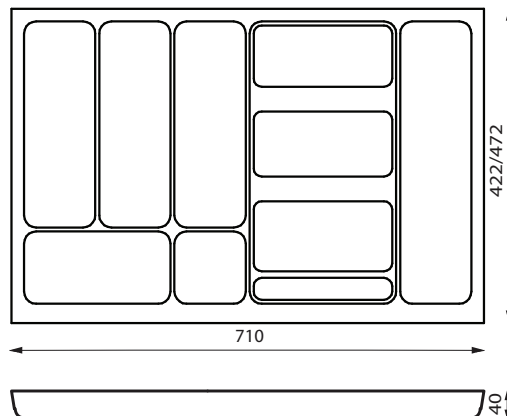

вставка предназначена для установки в ящик шириной 900 мм

не предназначена для прямого контакта с водой.

не мочить!
протирать влажной тряпочкой

серия В

LB-300

вставка для столовых приборов

артикул	ширина , мм	глубина, мм	для ширины корпуса, мм	для глубины корпуса, мм	вес, кг	объём, м3	материал/отделка	цена
LB-300-450	210	422	300	450	1,2193	0,00553	бук / масло	Узнать
LB-300-500	210	472	300	500	1,2282	0,00614	бук / масло	Узнать

вставка предназначена для установки в ящик шириной 300 мм

не предназначена для прямого контакта с водой.

не мочить! протирать влажной тряпочкой

LB-600

вставка для столовых приборов

артикул	ширина , мм	глубина, мм	для ширины корпуса, мм	для глубины корпуса, мм	вес, кг	объём, м3	материал/отделка	цена
LB-600-450	510	422	600	450	2,6522	0,01105	бук / масло	Узнать
LB-600-500	510	472	600	500	2,759	0,01228	бук / масло	Узнать

вставка предназначена для установки в ящик шириной 600 мм

не предназначена для прямого контакта с водой.

не мочить! протирать влажной тряпочкой

серия В

LB-800

вставка для столовых приборов

артикул	ширина, мм	глубина, мм	для ширины корпуса, мм	для глубины корпуса, мм	вес, кг	объем, м3	материал/отделка	цена
LB-800-450	710	422	800	450	3,6401	0,01474	бук / масло	Узнать
LB-800-500	710	472	800	500	3,7202	0,01638	бук / масло	Узнать

вставка предназначена для установки в ящик шириной 800 мм

не предназначена для прямого контакта с водой.

не мочить!
протирать влажной тряпочкой

серия С

LC-600

вставка для столовых приборов

артикул	ширина , мм	глубина, мм	для ширины корпуса, мм	для глубины корпуса, мм	вес, кг	объём, м3	материал/отделка	цена
LC-600-450	510	422	600	450	2,3318	0,01105	бук / масло	Узнать
LC-600-500	510	472	600	500	2,7946	0,01228	бук / масло	Узнать