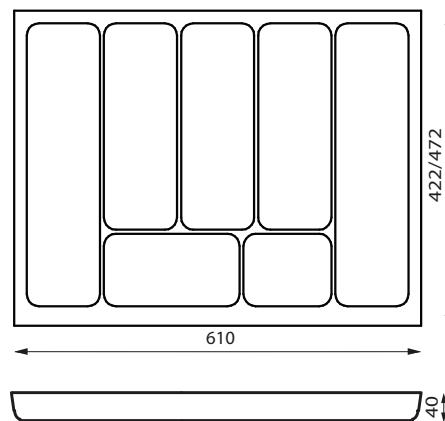

вставка предназначена для установки в ящик шириной 300 мм

не предназначена для прямого контакта с водой.

не мочить!
протирать влажной тряпочкой

LA-450

вставка для столовых приборов

артикул	ширина , мм	глубина, мм	для ширины корпуса, мм	для глубины корпуса, мм	вес, кг	объём, м3	материал/отделка	цена
LA-450-450	360	422	450	450	1,8423	0,00829	бук / масло	Узнать
LA-450-500	360	472	450	500	1,9758	0,00921	бук / масло	Узнать

вставка предназначена для установки в ящик шириной 450 мм

не предназначена для прямого контакта с водой.

не мочить!
протирать влажной тряпочкой

серия А

LA-600

вставка для столовых приборов

артикул	ширина , мм	глубина, мм	для ширины корпуса, мм	для глубины корпуса, мм	вес, кг	объём, м3	материал/отделка	цена
LA-600-450	510	422	600	450	2,4742	0,01105	бук / масло	Узнать
LA-600-500	510	472	600	500	2,581	0,01228	бук / масло	Узнать

вставка предназначена для установки в ящик шириной 600 мм

не предназначена для прямого контакта с водой.

не мочить!
протирать влажной тряпочкой

LA-700

вставка для столовых приборов

артикул	ширина , мм	глубина, мм	для ширины корпуса, мм	для глубины корпуса, мм	вес, кг	объём, м3	материал/отделка	цена
LA-700-450	610	422	700	450	2,9192	0,0129	бук / масло	Узнать
LA-700-500	610	472	700	500	3,1417	0,01433	бук / масло	Узнать

вставка предназначена для установки в ящик шириной 700 мм

не предназначена для прямого контакта с водой.

не мочить!
протирать влажной тряпочкой

серия А

LA-800

вставка для столовых приборов

артикул	ширина , мм	глубина, мм	для ширины корпуса, мм	для глубины корпуса, мм	вес, кг	объём, м3	материал/отделка	цена
LA-800-450	710	422	800	450	3,4354	0,01474	бук / масло	Узнать
LA-800-500	710	472	800	500	3,56	0,01638	бук / масло	Узнать