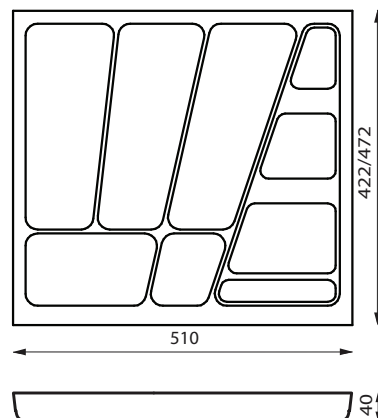

вставка предназначена для установки в ящик шириной 300 мм

не предназначена для прямого контакта с водой.

не мочить! протирать влажной тряпочкой

LB-600

вставка для столовых приборов

артикул	ширина , мм	глубина, мм	для ширины корпуса, мм	для глубины корпуса, мм	вес, кг	объём, м3	материал/отделка	цена
LB-600-450	510	422	600	450	2,6522	0,01105	бук / масло	Узнать
LB-600-500	510	472	600	500	2,759	0,01228	бук / масло	Узнать

вставка предназначена для установки в ящик шириной 600 мм

не предназначена для прямого контакта с водой.

не мочить! протирать влажной тряпочкой

серия В

LB-800

вставка для столовых приборов

артикул	ширина, мм	глубина, мм	для ширины корпуса, мм	для глубины корпуса, мм	вес, кг	объем, м3	материал/отделка	цена
LB-800-450	710	422	800	450	3,6401	0,01474	бук / масло	Узнать
LB-800-500	710	472	800	500	3,7202	0,01638	бук / масло	Узнать

вставка предназначена для установки в ящик шириной 800 мм

не предназначена для прямого контакта с водой.

не мочить!
протирать влажной тряпочкой

серия С

LC-600

вставка для столовых приборов

артикул	ширина , мм	глубина, мм	для ширины корпуса, мм	для глубины корпуса, мм	вес, кг	объём, м3	материал/отделка	цена
LC-600-450	510	422	600	450	2,3318	0,01105	бук / масло	Узнать
LC-600-500	510	472	600	500	2,7946	0,01228	бук / масло	Узнать

вставка предназначена для установки в ящик шириной 600 мм

не предназначена для прямого контакта с водой.

не мочить!
протирать влажной тряпочкой

LC-900

вставка для столовых приборов

артикул	ширина , мм	глубина, мм	для ширины корпуса, мм	для глубины корпуса, мм	вес, кг	объём, м3	материал/отделка	цена
LC-900-450	810	422	900	450	3,916	0,01658	бук / масло	Узнать
LC-900-500	810	472	900	500	4,1741	0,01842	бук / масло	Узнать