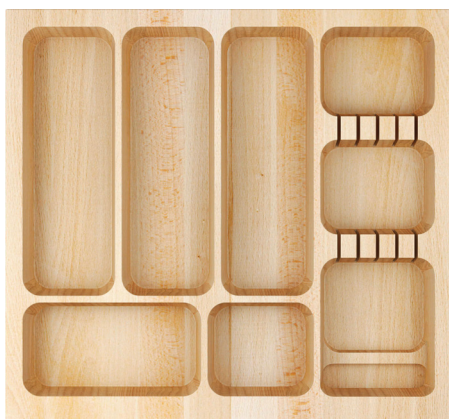

вставка предназначена для установки в ящик шириной 900 мм

не предназначена для прямого контакта с водой.

не мочить!
протирать влажной тряпочкой

серия В

LB-300

вставка для столовых приборов

артикул	ширина , мм	глубина, мм	для ширины корпуса, мм	для глубины корпуса, мм	вес, кг	объём, м3	материал/отделка	цена
LB-300-450	210	422	300	450	1,2193	0,00553	бук / масло	Узнать
LB-300-500	210	472	300	500	1,2282	0,00614	бук / масло	Узнать

вставка предназначена для установки в ящик шириной 300 мм

не предназначена для прямого контакта с водой.

не мочить! протирать влажной тряпочкой

LB-600

вставка для столовых приборов

артикул	ширина , мм	глубина, мм	для ширины корпуса, мм	для глубины корпуса, мм	вес, кг	объём, м3	материал/отделка	цена
LB-600-450	510	422	600	450	2,6522	0,01105	бук / масло	Узнать
LB-600-500	510	472	600	500	2,759	0,01228	бук / масло	Узнать