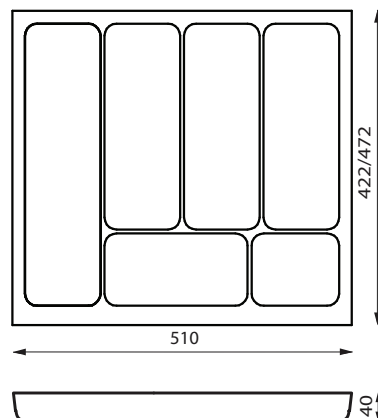

вставка предназначена для установки в ящик шириной 300 мм

не предназначена для прямого контакта с водой.

не мочить!
протирать влажной тряпочкой

LA-450

вставка для столовых приборов

артикул	ширина , мм	глубина, мм	для ширины корпуса, мм	для глубины корпуса, мм	вес, кг	объём, м3	материал/отделка	цена
LA-450-450	360	422	450	450	1,8423	0,00829	бук / масло	Узнать
LA-450-500	360	472	450	500	1,9758	0,00921	бук / масло	Узнать

вставка предназначена для установки в ящик шириной 450 мм

не предназначена для прямого контакта с водой.

не мочить!
протирать влажной тряпочкой

серия А

LA-600

вставка для столовых приборов

артикул	ширина , мм	глубина, мм	для ширины корпуса, мм	для глубины корпуса, мм	вес, кг	объём, м3	материал/отделка	цена
LA-600-450	510	422	600	450	2,4742	0,01105	бук / масло	Узнать
LA-600-500	510	472	600	500	2,581	0,01228	бук / масло	Узнать

вставка предназначена для установки в ящик шириной 600 мм

не предназначена для прямого контакта с водой.

не мочить!
протирать влажной тряпочкой

LA-700

вставка для столовых приборов

артикул	ширина , мм	глубина, мм	для ширины корпуса, мм	для глубины корпуса, мм	вес, кг	объём, м3	материал/отделка	цена
LA-700-450	610	422	700	450	2,9192	0,0129	бук / масло	Узнать
LA-700-500	610	472	700	500	3,1417	0,01433	бук / масло	Узнать

вставка предназначена для установки в ящик шириной 700 мм

не предназначена для прямого контакта с водой.

не мочить!
протирать влажной тряпочкой

серия А

LA-800

вставка для столовых приборов

артикул	ширина , мм	глубина, мм	для ширины корпуса, мм	для глубины корпуса, мм	вес, кг	объём, м3	материал/отделка	цена
LA-800-450	710	422	800	450	3,4354	0,01474	бук / масло	Узнать
LA-800-500	710	472	800	500	3,56	0,01638	бук / масло	Узнать