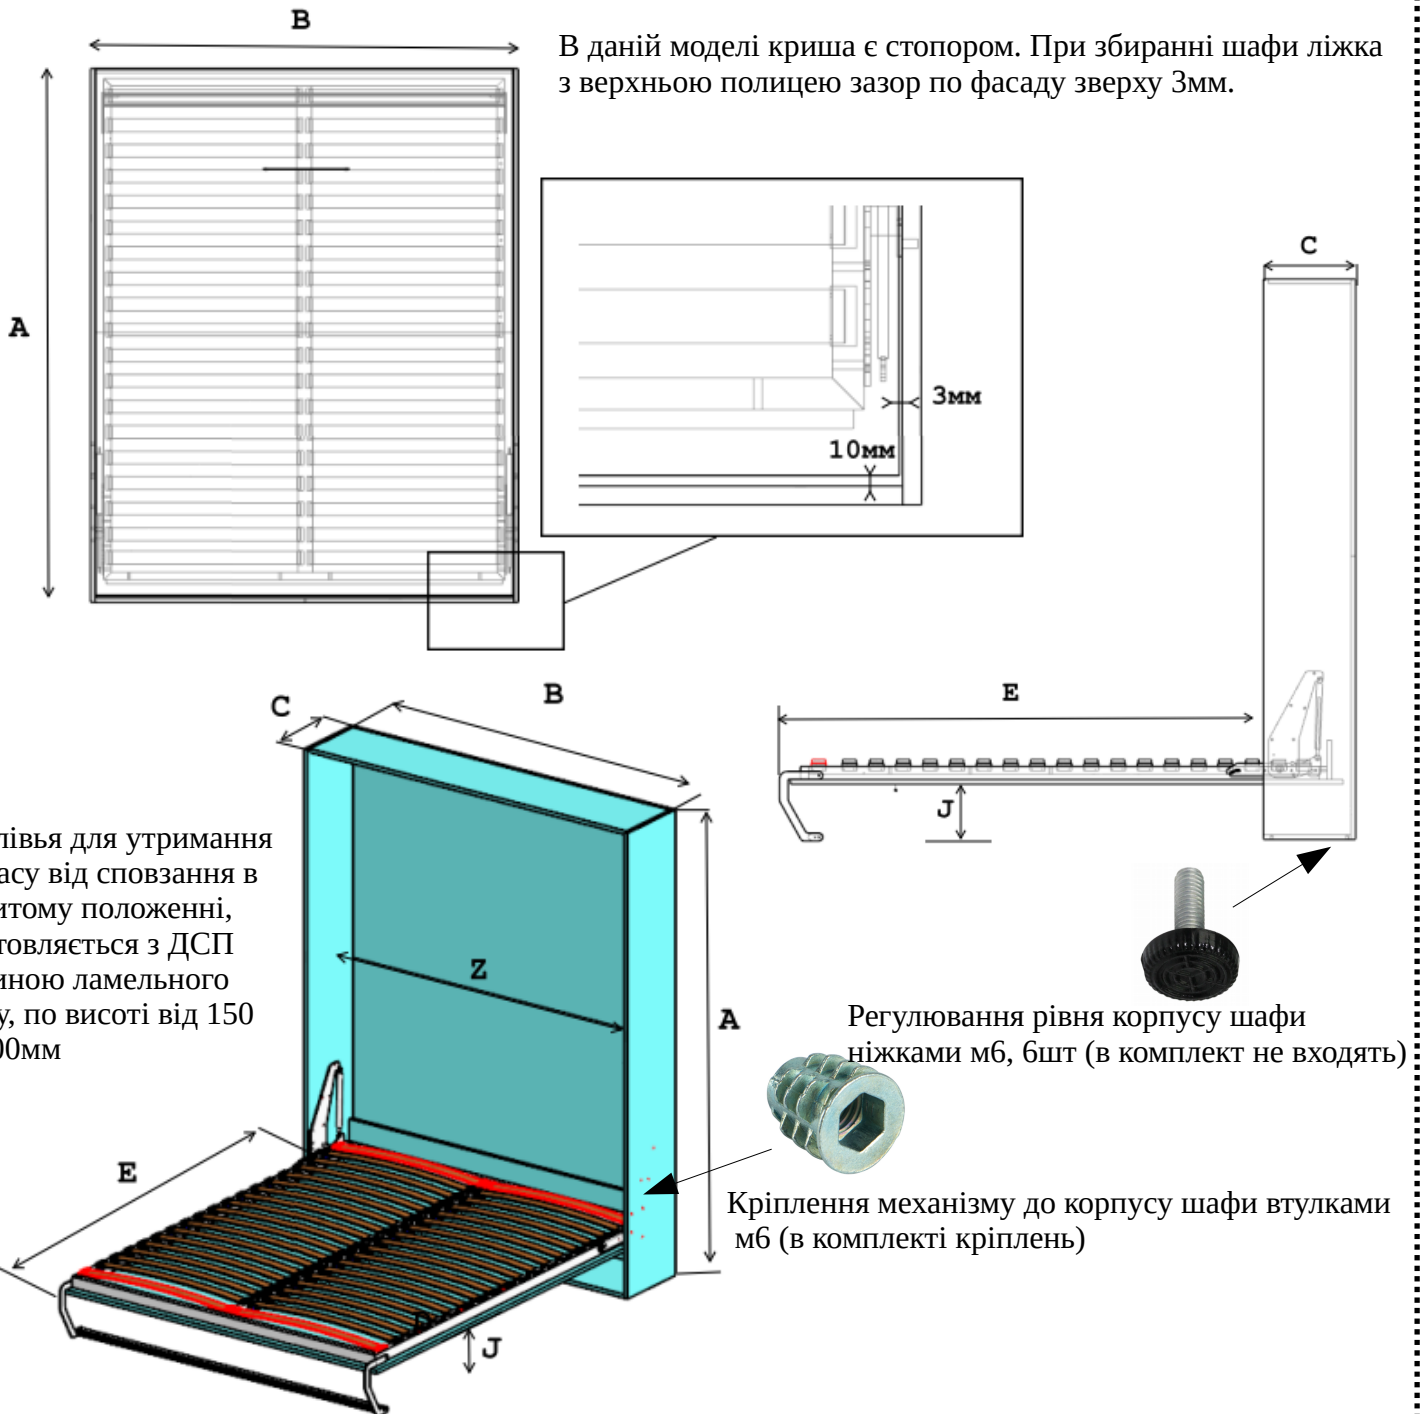

Ліжко Jupiter

Размер матраса (мм)	Размер каркаса (мм)	A (мм)	B (мм)	C (мм)	E (мм)	J (мм)	Z (мм)
2000x800	2000x836	2130	942	350	1840	215	906
2000x900	2000x936	2130	1042	350	1840	215	1006
2000x1200	2000x1236	2130	1342	350	1840	215	1306
2000x1400	2000x1436	2130	1542	350	1840	215	1506
2000x1600	2000x1636	2130	1742	350	1840	215	1706
2000x1800	2000x1836	2130	1942	350	1840	215	1906

При використанні ніжки 332мм до висоти стійок додається 119мм. Мінімальна глибина 430мм. Присадка механізму також зміщується в гору на 119мм. Зазор між фасадом та дном перекривається фальш-планкою. Рекомендована висота матрасу до 170мм, вага матрасу до 30кг.